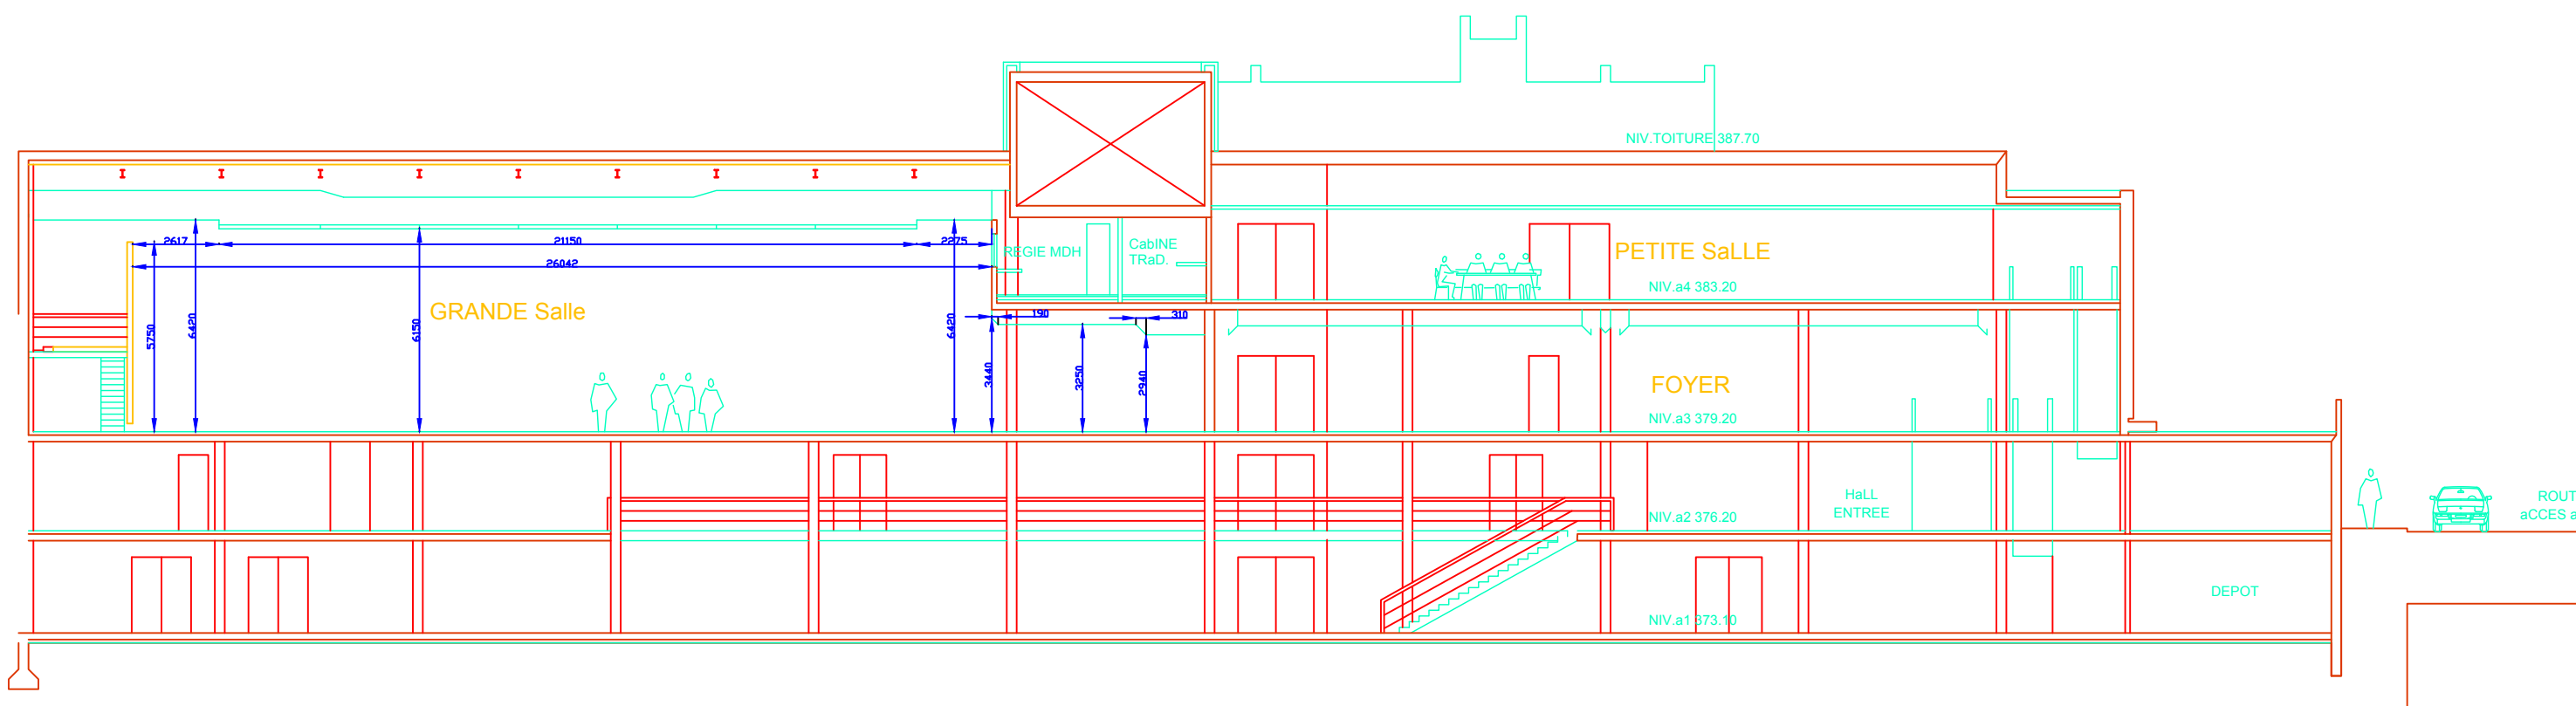

15 16 17 18 19 20 21 22 23 24 25 26 27

LEGENDE E.C.A.

- SORTIE DE SECOURS
- POSTE INCENDIE
- EXTINCTEUR
- VERRINE SECOURS AVEC FLASH ET KLAXON
- VERRINE SECOURS AVEC FLASH
- VERRINE SECOURS AVEC KLAXON
- VERRINE SECOURS
- VERRINE SECOURS AVEC INDICATION
- FLASH
- BOUTON POUSSOIR

m2c
MONTREUX
MUSIC &
CONVENTION
CENTRE

Centre de Congrès
de Montreux
Avenue Claude Nobs 5
1820 Montreux

Tel: 0041 21 962 20 00

Plan de base

Concerne/Manifestation :

Remarques :

SITUATION

Bâtiment :
Niveau: